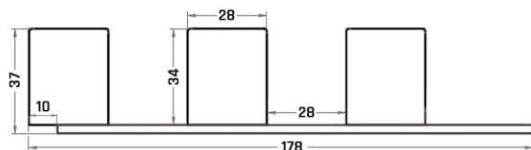

# TRE

Elementy systemu LAMDECO TRE:

- panel wewnętrzny trzylamelowy / 37 x 178 x 2750 mm
- panel startowy jednolamelowy / 37 x 66 x 2750 mm
- lamela końcowa / 37 x 28 x 2750 mm

**LAMDECO**  
LAMELE DEKORACYJNE