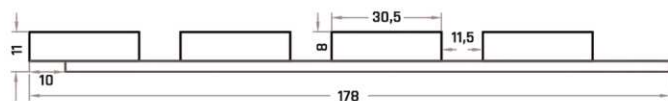

# QUATTRO

Elementy systemu LAMDECO QUATTRO:

- panel wewnętrzny czterolamelowy / 11 x 178 x 2750 mm
- panel startowy jednolamelowy / 11 x 52 x 2750 mm
- lamela końcowa / 11 x 30,5 x 2750 mm