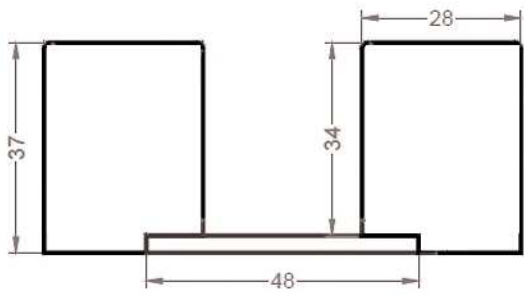

Start-Stop LAMDECO TRE:

Start-Stop LAMDECO QUATTRO: