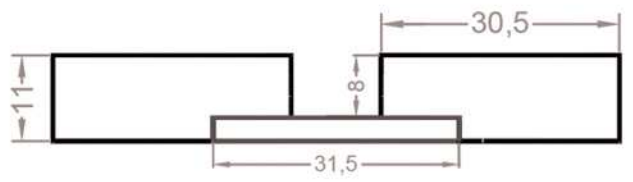

LAMDECO

LAMELE DEKORACYJNE

Start-Stop LAMDECO QUATTRO:

BIANCO

NERO

BLACK

BIANCO

NERO

NORTH WALNUT

MOUNTAIN OAK

GRAY

WHITE